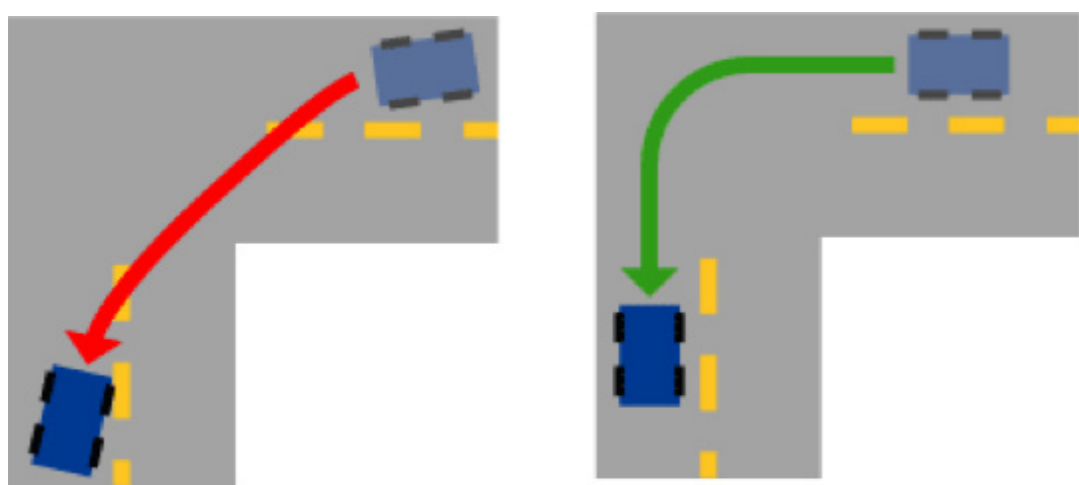

Nödutgångar får ej användas för annat än evakuering vid fara.

Max hastighet 15 km/h

Håll höger och gena ej i kurvor

Lämna företräde för gående i garaget

Endast ett fordon per parkeringsplats

Parkera inom parkeringsplatsens markering