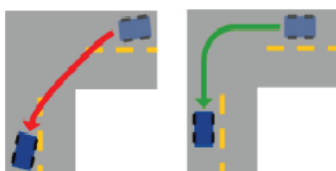

Nödutgångar får ej användas för annat än evakuering vid fara.

Max hastighet 15 km/h

Håll höger och gena ej i kurvor

Lämna företräde för gående i garaget

Endast ett fordon per parkeringsplats

Parkera inom parkeringsplatsens markering